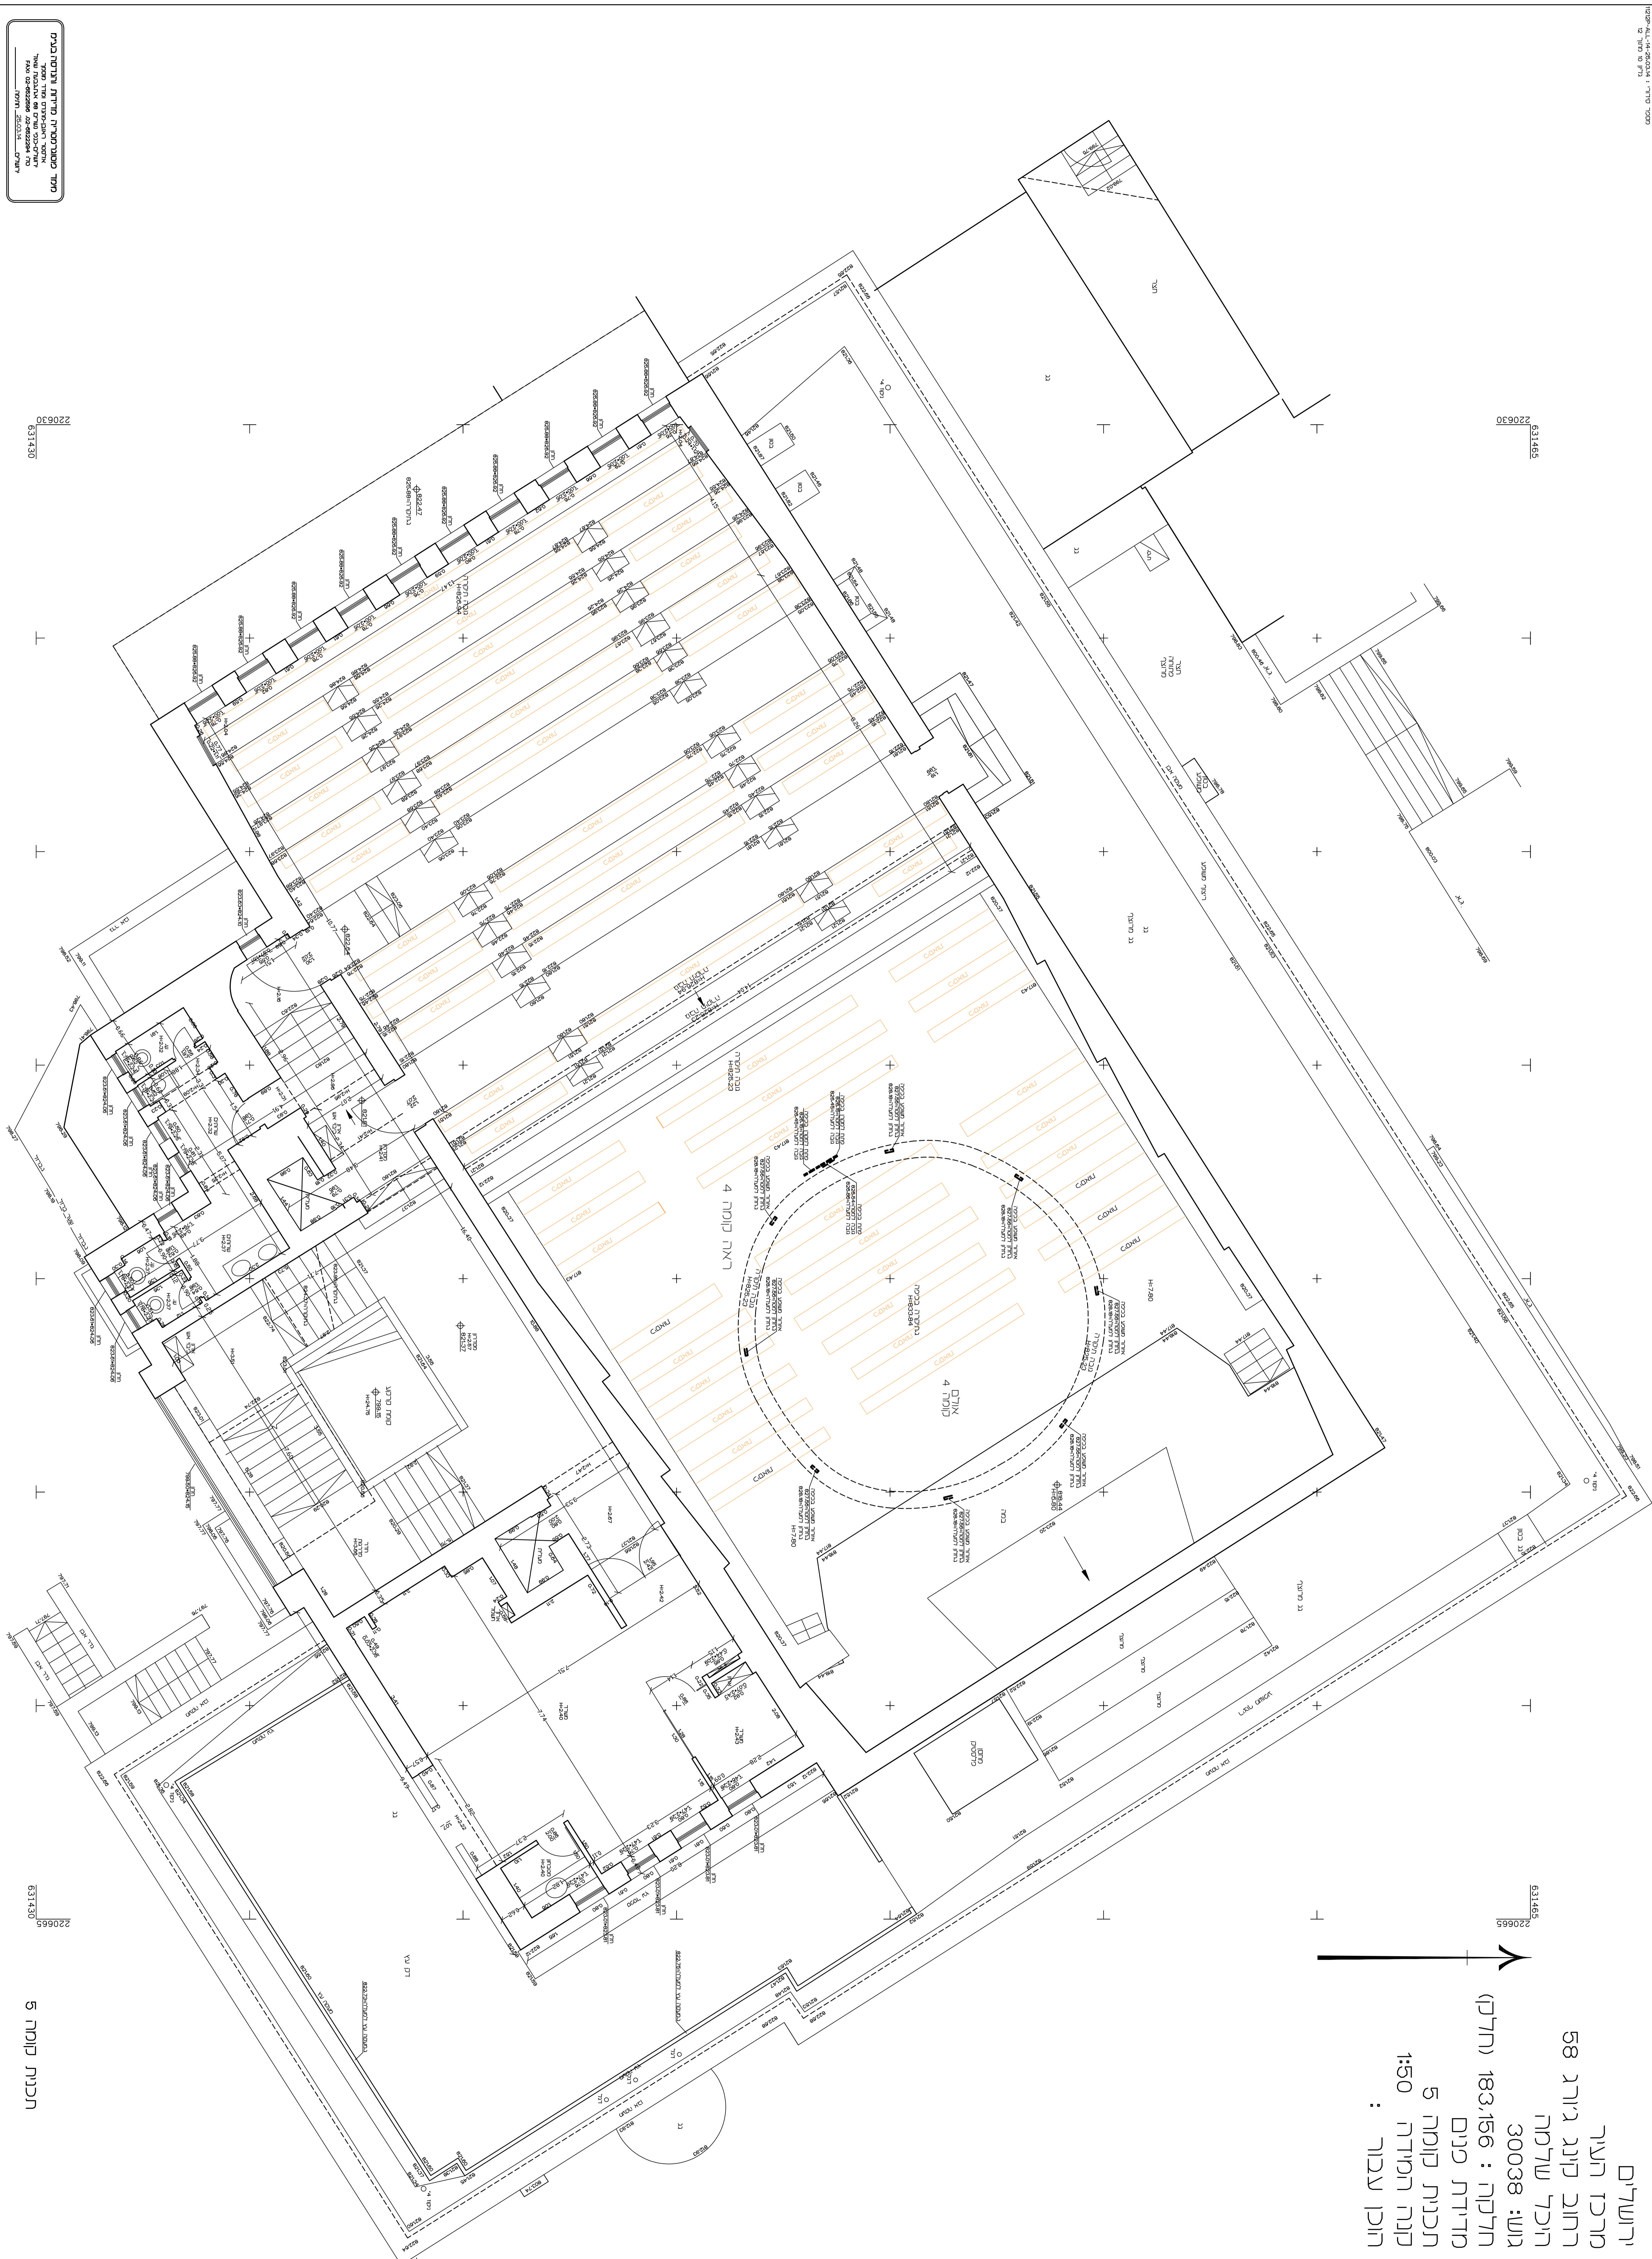

ירושלים
מרכז העיר
רחוב קניג ג'ורג 58
היכל שלמה
גוש: 30038
חלקה: 183,156 (חלקה)
מדידת פנים
תכנית קומה 5
מנה המידה 1:50
חוקן עברור :

תוכנית חיתוך - חלק 5
מנה המידה 1:50
חוקן עברור

220630
531430

220655
531430

תכנית קומה 5