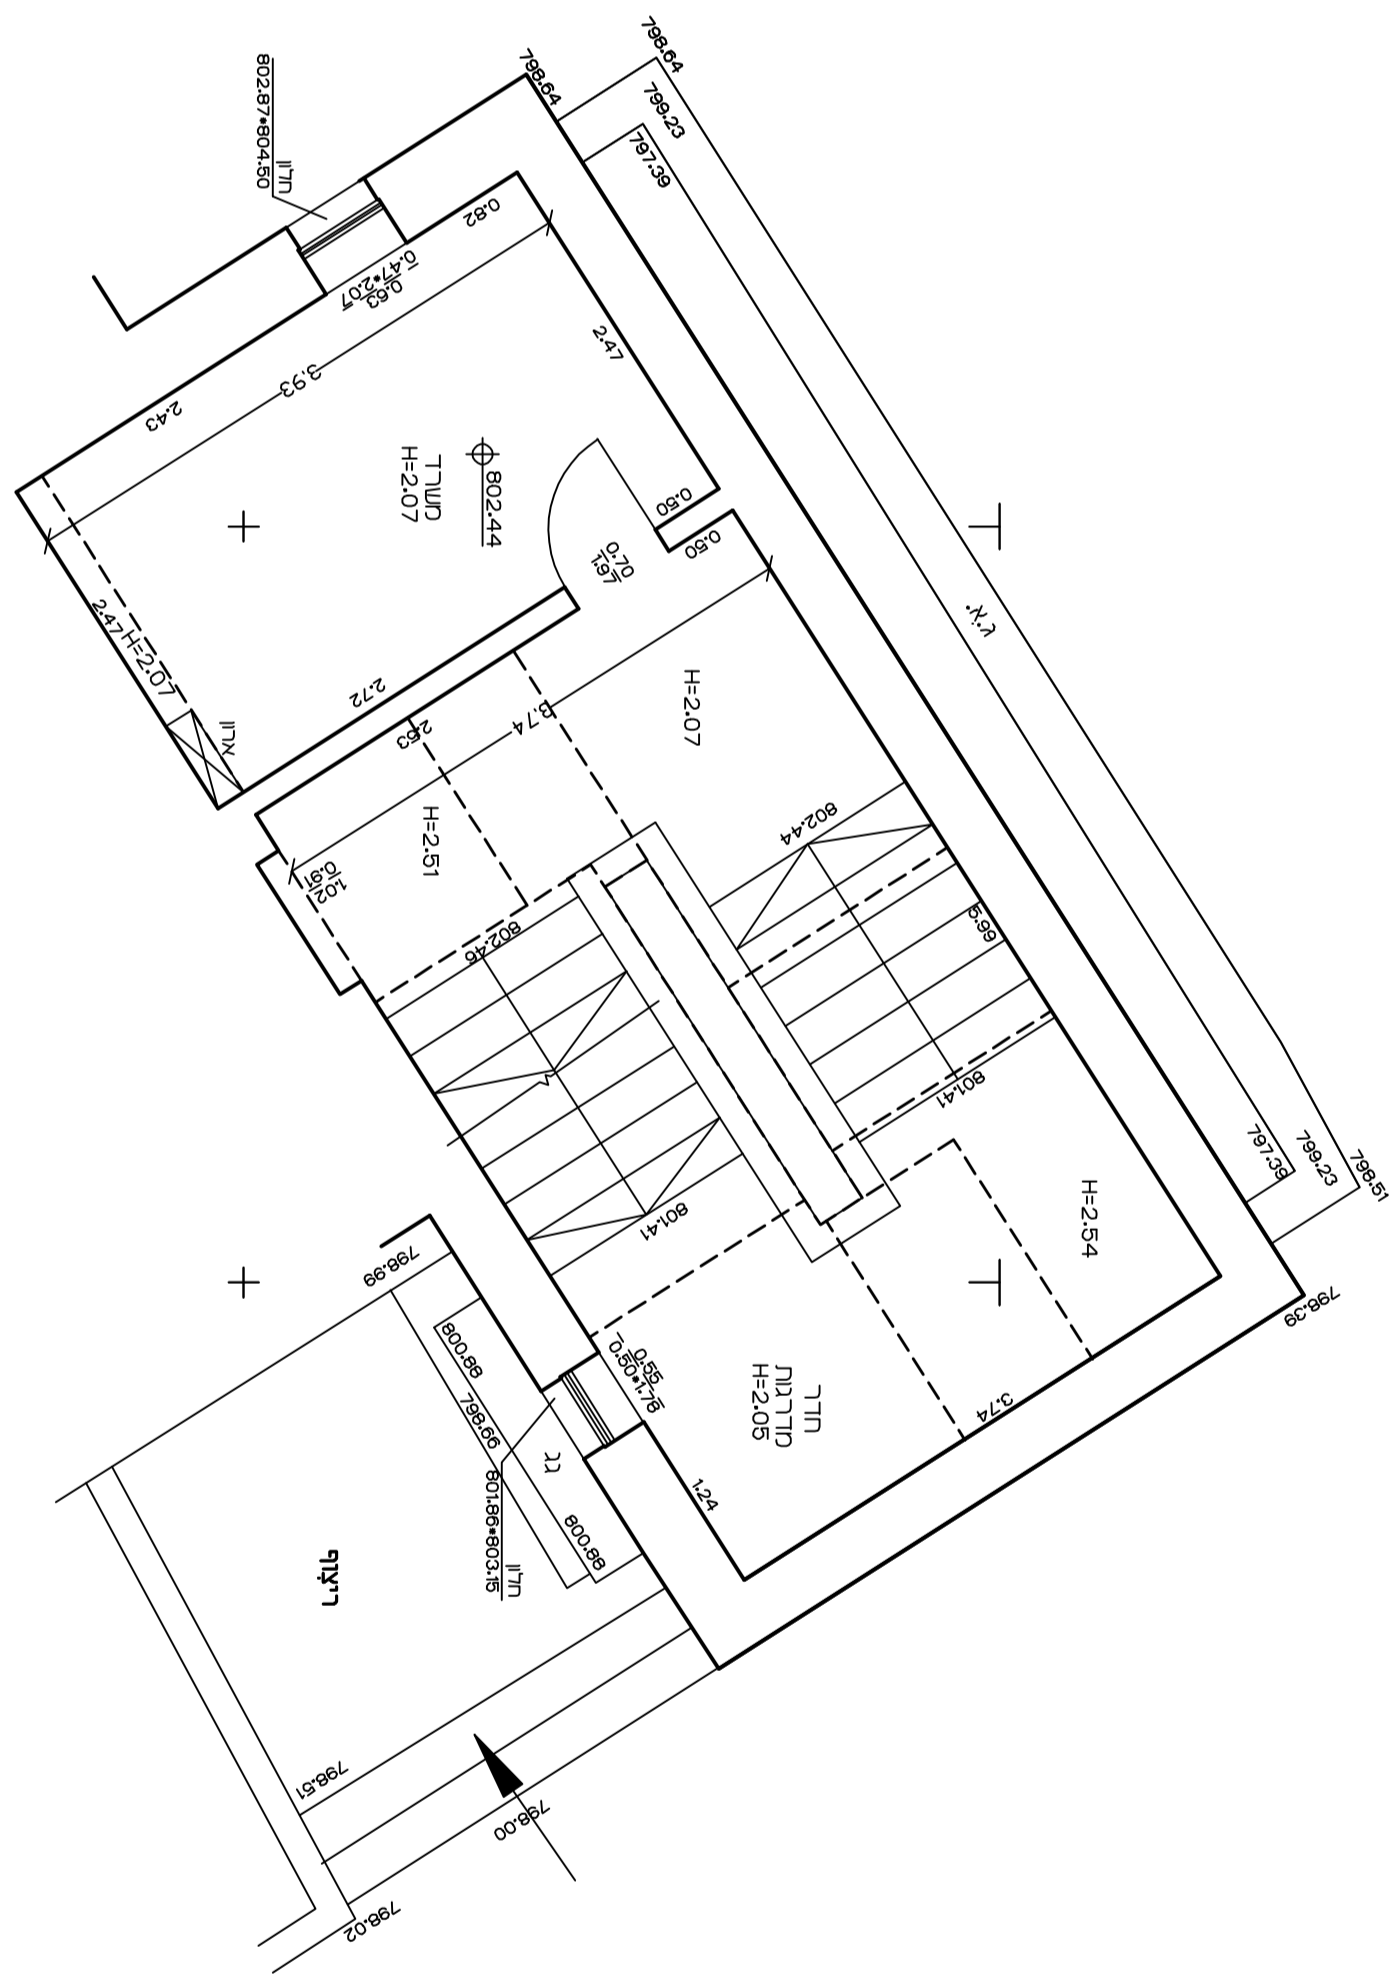

ירושלים
מרכז העיר
רחוב קונג ג'ורג' 58
היכל שלמה
גוש: 30038
חלוקה: 183,156 (חלקן)
מדידת פנים
תכנית קומת ביניים E
פנה המידה 1:50
הוכן ע"י :

תכנית קומת ביניים E