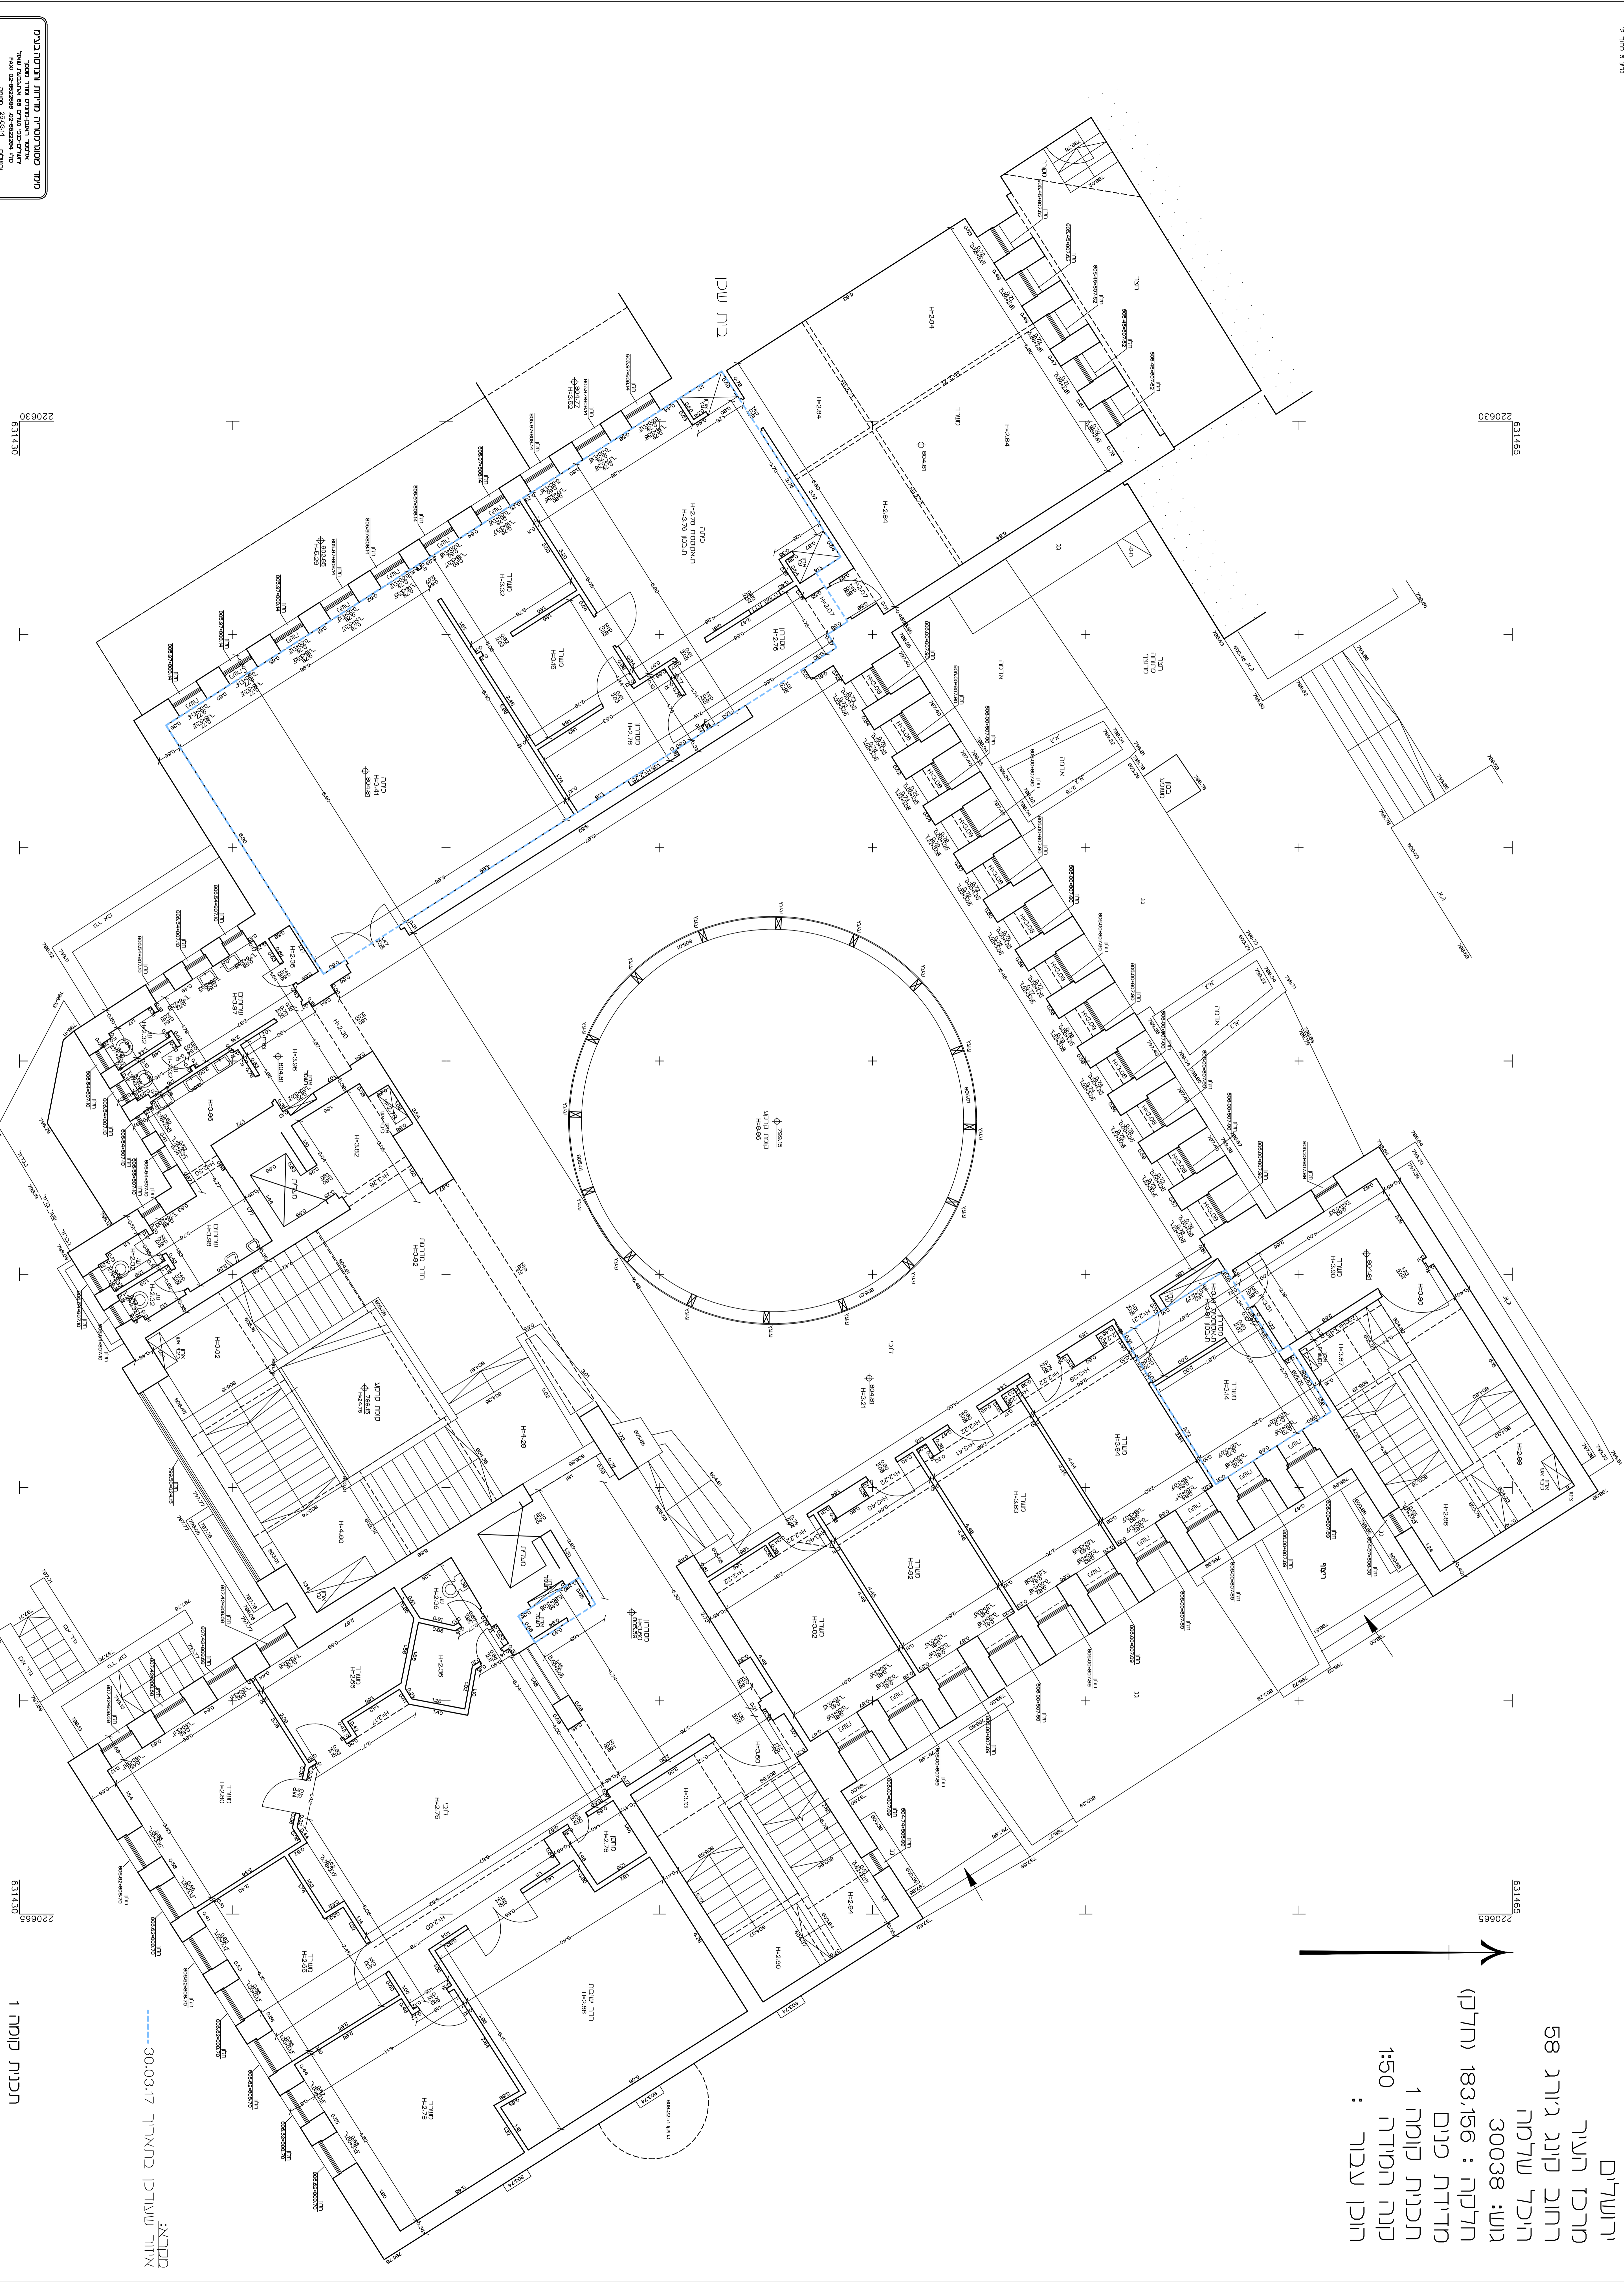

תמונת תוכנית קומה 1  
התוכנית מוצגת בקנה מידה 1:50  
כל המידות בתוכנית הם במטרים

ירושלים  
מרכז העיר  
רחוב קינג ג'ורג' 58  
היכל שלמה  
גוש: 30038  
חלקה: 183,156 (חלקן)  
מדידת פנים  
תכנית קומה 1  
קנה המידה 1:50  
הוכן עבור :

מסמך: איור שעבודן בתאריך 30.03.17  
תכנית קומה 1

2206530

2206530

2206530

2206530