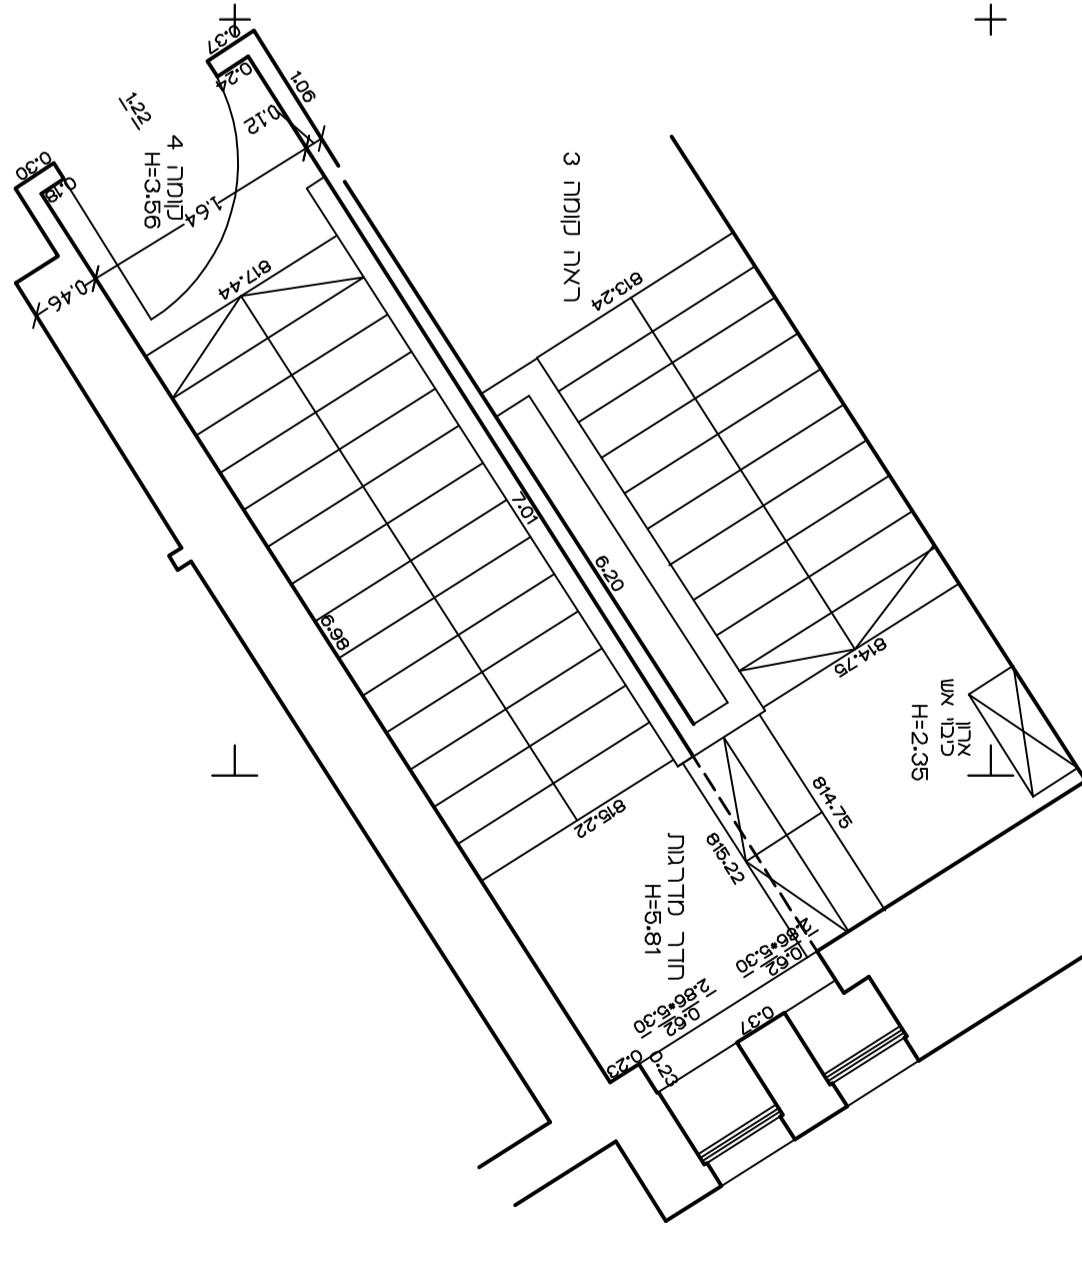

ירושלים
 מרכז העיר
 רחוב קונג ג'ורג 58
 היכל שלמה
 גוש: 30038
 חלקה : 183,156 (חלקן)
 מדידת פנים
 תכנית מדרגות ק3
 קנה המידה 1:50
 הוכן עבור :

531465

220630

531465

220665

531430

220630

531430

220665

תכנית מדרגות ק3

מסמך תוכנית מדרגות ק3
 תכנית מדרגות ק3
 תאריך: 10/2023
 מספר: 1000-1000-1000-1000
 חתום: [שם]
 תפקיד: [תפקיד]