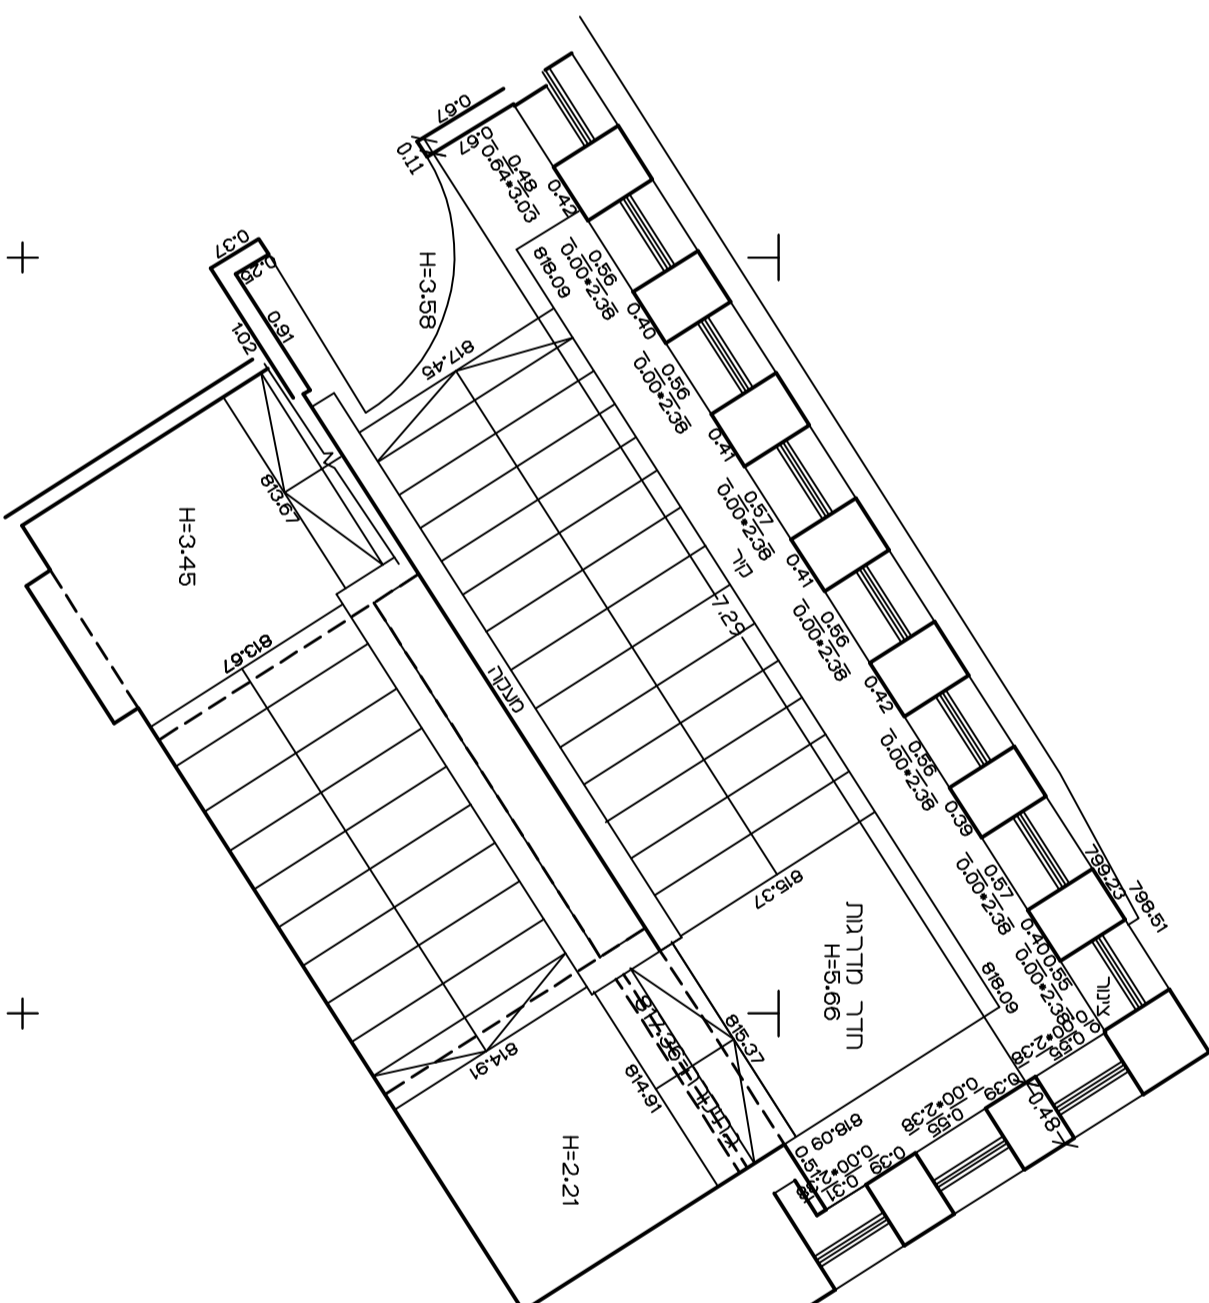

ירושלים
 מרכז העיר
 רחוב קונג ג'ורג 58
 היכל שלמה
 גוש: 30038
 חלקה : 183,156 (חלקן)
 מדידת פנים
 תכנית מדרגות ק3
 קנה המידה 1:50
 הוכן עבור :

531465

220630

531465

220665

531430

220630

531430

220665

תכנית מדרגות ק3

מסמך תוכנית מדרגות ק3
 תכנית מדרגות ק3
 תאריך: 10/2023
 מספר: 1000-1000-1000-1000
 חתום: [שם]
 תפקיד: [תפקיד]