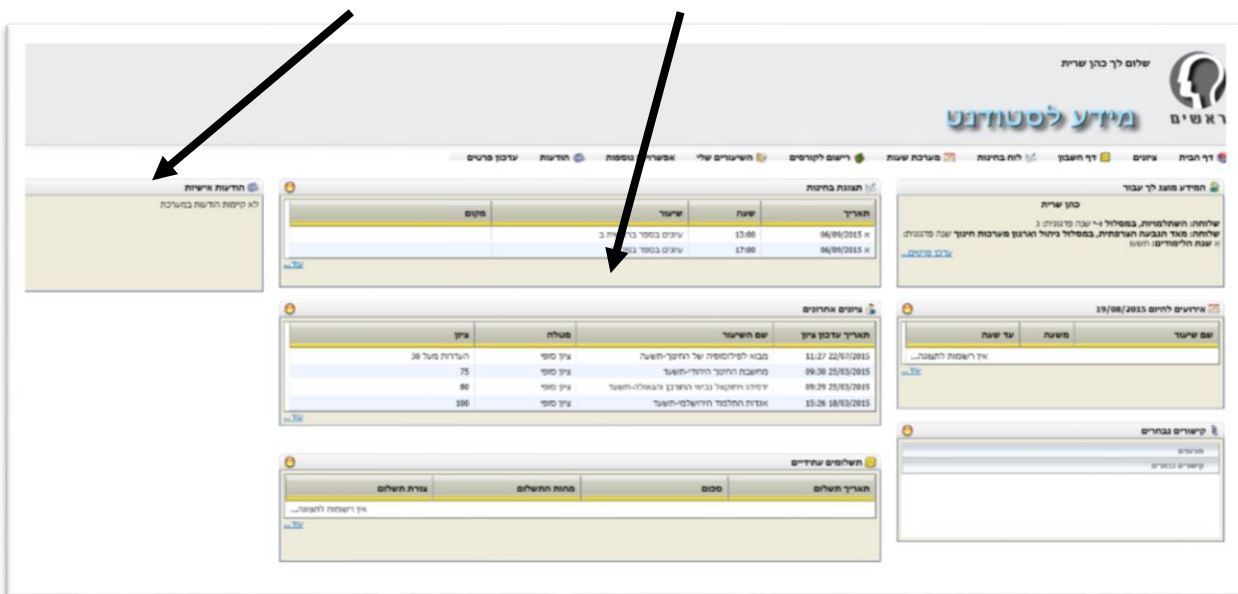

פורטל סטודנט

היכנסו לאתר מכללת הרצוג, בתפריט העליון בחרו "סטודנטים"

במסך שיפתח בחרו "מידע אישי"

והקלידו את שם המשתמש והסיסמה שלכם

שם המשתמש הוא ת.ז

והסיסמה היא יום וחודש בו נולדתם

(לדוגמה התאריך 10.5 יוקלד 105, והתאריך 4.3 יוקלד 43)
יפיע שמכם ומה אתם לומדים

במסך הראשי תוכלו לראות מועדי בחינות קרובות, ציונים אחרונים שהוזנו והודעות.

מצב כספי

כדי לצפות במצב התשלומים והחובות למכללה לחצו בתפריט הראשי על כפתור **דף חשבון** במסך שיפתח יופיעו החיובים לפי שנים, (השנה מופיעה מעל דף החשבון). ולפי תחומים, לחיצה על סימן ה + שליד התחום (למשל שכר לימוד צמוד) תפתח פירוט של התשלומים בתחום זה. ניתן לצפות בתשלומים עתידיים ולהדפיס דפי חשבון רב שנתיים על ידי לחיצה על הכפתורים בצד שמאל של המסך