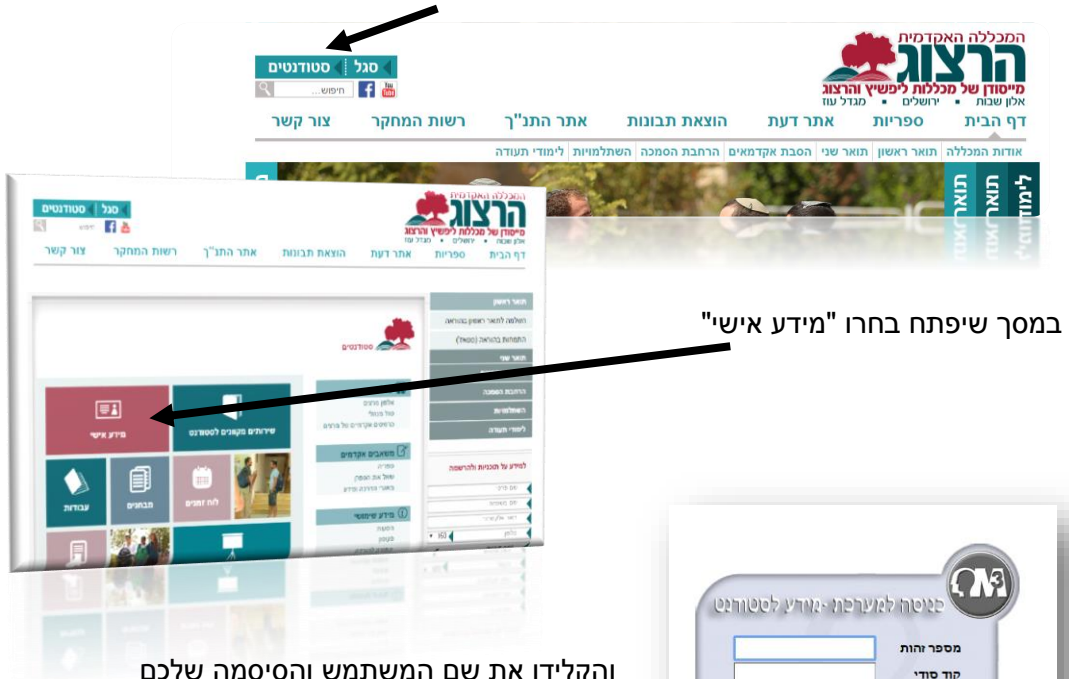

פורטל סטודנט

היכנסו לאתר מכללת הרצוג, בתפריט העליון בחרו "סטודנטים"

במסך שיפתח בחרו "מידע אישי"

והקלידו את שם המשתמש והסיסמה שלכם

שם המשתמש הוא ת.ז

והסיסמה היא יום וחודש בו נולדתם

(לדוגמה התאריך 10.5 יוקלד 105, והתאריך 4.3 יוקלד 43)
יפיע שמכם ומה אתם לומדים

במסך הראשי תוכלו לראות מועדי בחינות קרובות, ציונים אחרונים שהוזנו והודעות.

מצב כספי

כדי לצפות במצב התשלומים והחובות למכללה לחצו בתפריט הראשי על כפתור **דף חשבון** במסך שיפתח יופיעו החיובים לפי שנים, (השנה מופיעה מעל דף החשבון). ולפי תחומים, לחיצה על סימן ה + שליד התחום (למשל שכר לימוד צמוד) תפתח פירוט של התשלומים בתחום זה. ניתן לצפות בתשלומים עתידיים ולהדפיס דפי חשבון רב שנתיים על ידי לחיצה על הכפתורים בצד שמאל של המסך